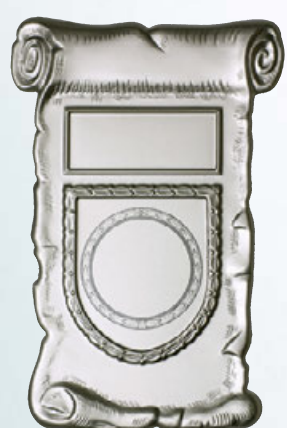

### für 5 cm-Embleme

Tiefgeprägte plastische Metallteller mit einem bildschönen Reliefrand. Besonders dekorativ sind die von Hand bearbeiteten Oberflächen in Gold und Silber. Die problemlose Veredelung mit Emblem und Textschild wertet diese herausragenden Ehrenteller nochmals auf.

14391 • gold • € 27,-

14392 • silber • € 19,-

## Silverline-Teller mit dem neuen Prägo-Motiv

14371 • Ø 18 cm • Teller  
komplett wie abgebildet € 24,-  
Bei Lieferung in 2 Teilen:  
399 Teller neutral € 14,-  
5442 Prägoscheibe € 6,-

14373 • Ø 18 cm • Teller  
komplett wie abgebildet € 24,-  
Bei Lieferung in 2 Teilen:  
499 Teller neutral € 14,-  
5442 Prägoscheibe € 6,-

14370 • Ø 23 cm • Teller  
komplett wie abgebildet € 33,-  
Bei Lieferung in 2 Teilen:  
409 Teller neutral € 20,-  
5441 Prägoscheibe € 8,50

2710 • Silverline-Ehrentafel  
neutral 20 x 13 cm • € 8,-

14372 • Ø 23 cm • Teller  
komplett wie abgebildet € 33,-  
Bei Lieferung in 2 Teilen:  
509 Teller neutral € 20,-  
5441 Prägoscheibe € 8,50