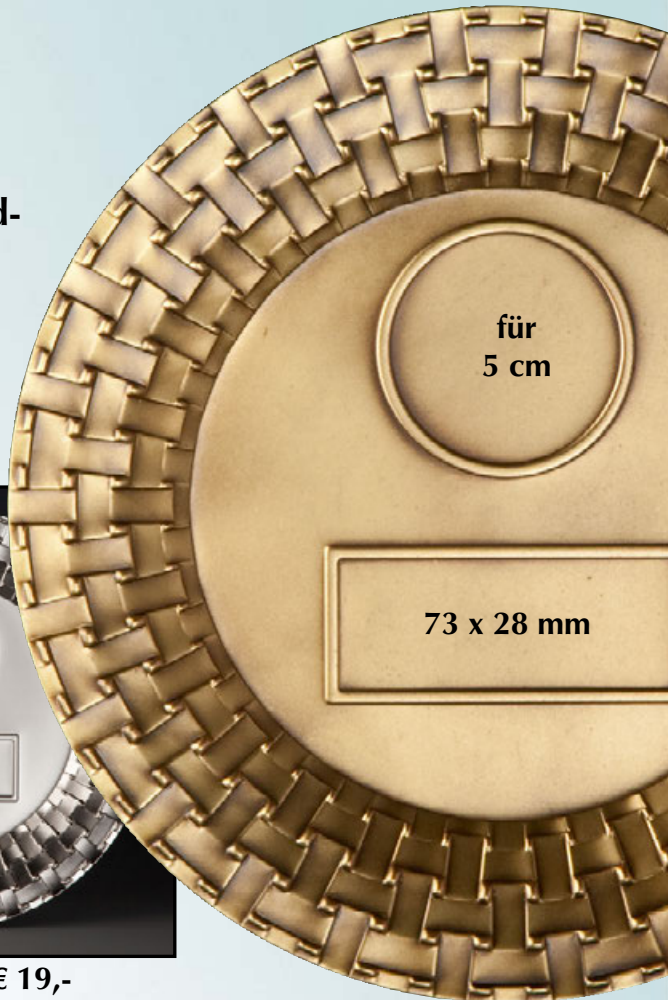

## Achteck mit Eindruck für 5 cm-Embleme

61797 • € 24,-  
Ø 23 cm

61800 • € 18,-  
Ø 18 cm

61803 • € 9,-  
Ø 12 cm

14361 • € 33,-  
Ø 23 cm mit  
Prägscheibe

406 • € 9,-  
Ø 16,7 cm

61806 • € 10,-  
Ø 16,7 cm

1057 • € 22,-  
Ø 23 cm

1058  
€ 22,-  
Ø 23 cm

## Massive Metallteller Ø 22 cm

### für 5 cm-Embleme

Tiefgeprägte plastische Metallteller mit einem bildschönen Reliefrand. Besonders dekorativ sind die von Hand bearbeiteten Oberflächen in Gold und Silber. Die problemlose Veredelung mit Emblem und Textschild wertet diese herausragenden Ehrenteller nochmals auf.