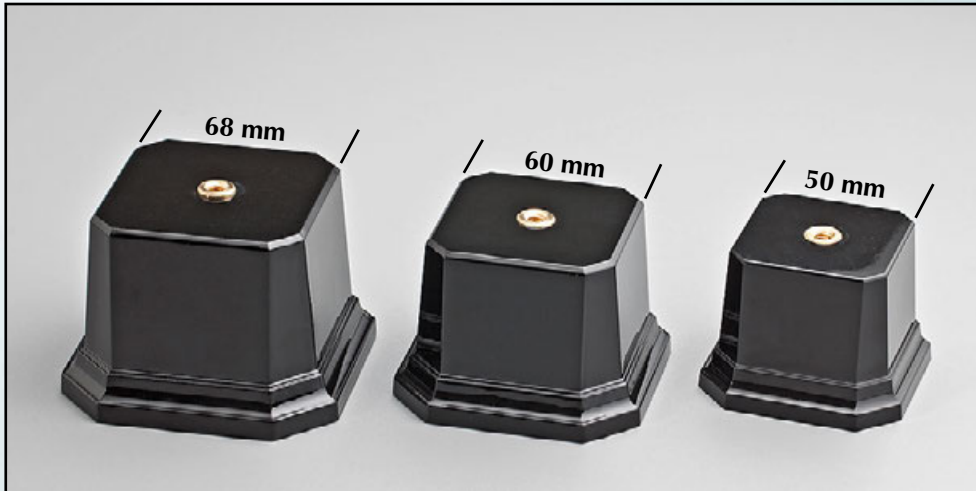

Schraubfix-Sockel für Schraubfiguren

3er-Serie schwarze Sockel

36375 • € 6,90
Höhe 62 mm
Gravurschildfläche
48 x 43 mm

36376 • € 6,40
Höhe 55 mm
Gravurschildfläche
42 x 37 mm

36377 • € 5,90
Höhe 48 mm
Gravurschildfläche
35 x 31 mm